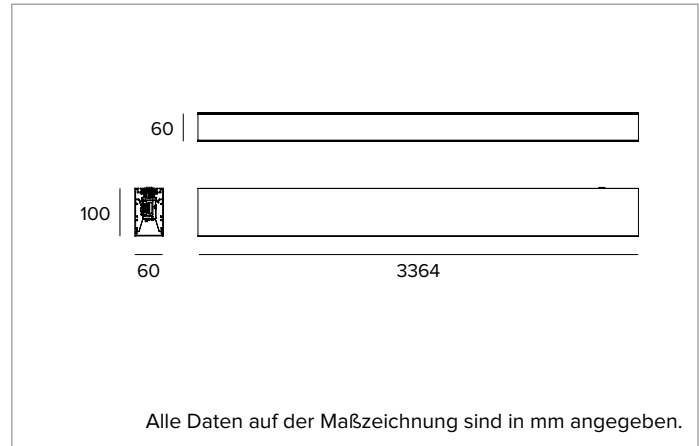

1T5743EL | LOGICO System - Decken/Pendelleuchte - Lichtbandmodul

Lineare LED-Leuchte für Deckenanbau- oder Pendelmontage

	3000K	H(m)	D(m)	Emax(lx)
	Ra80		106°	
Fixture Power	136W	1	2.66	3008
Source Flux	17400lm	2	5.33	752
Fixture Flux	11818lm	3	7.99	334
Efficacy	87lm/W	4	10.65	188
TS994	I _{max} =173cd/klm	I _{max}	3008cd	5
			13.32	120